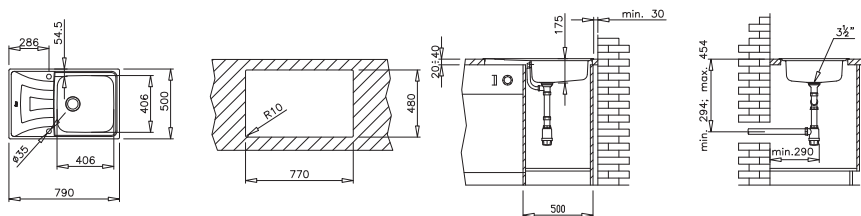

## UNIVERSO MAX 1C 1E

**Materiał:** stal szlachetna mikrotekstura

**Wersja:** model odwracalny

**Wymiary zewnętrzne:** 790 x 500 mm

**Wielkość komory:** 406 x 406 x 175 mm

**Wyposażenie seryjne:** komplet odpływowy z zaworem 3 1/2" i syfonem

**Do szafek od 50 cm**

**Nr katalogowy:** 115120003

cena detaliczna  
brutto

**389 zł**

**Teka**